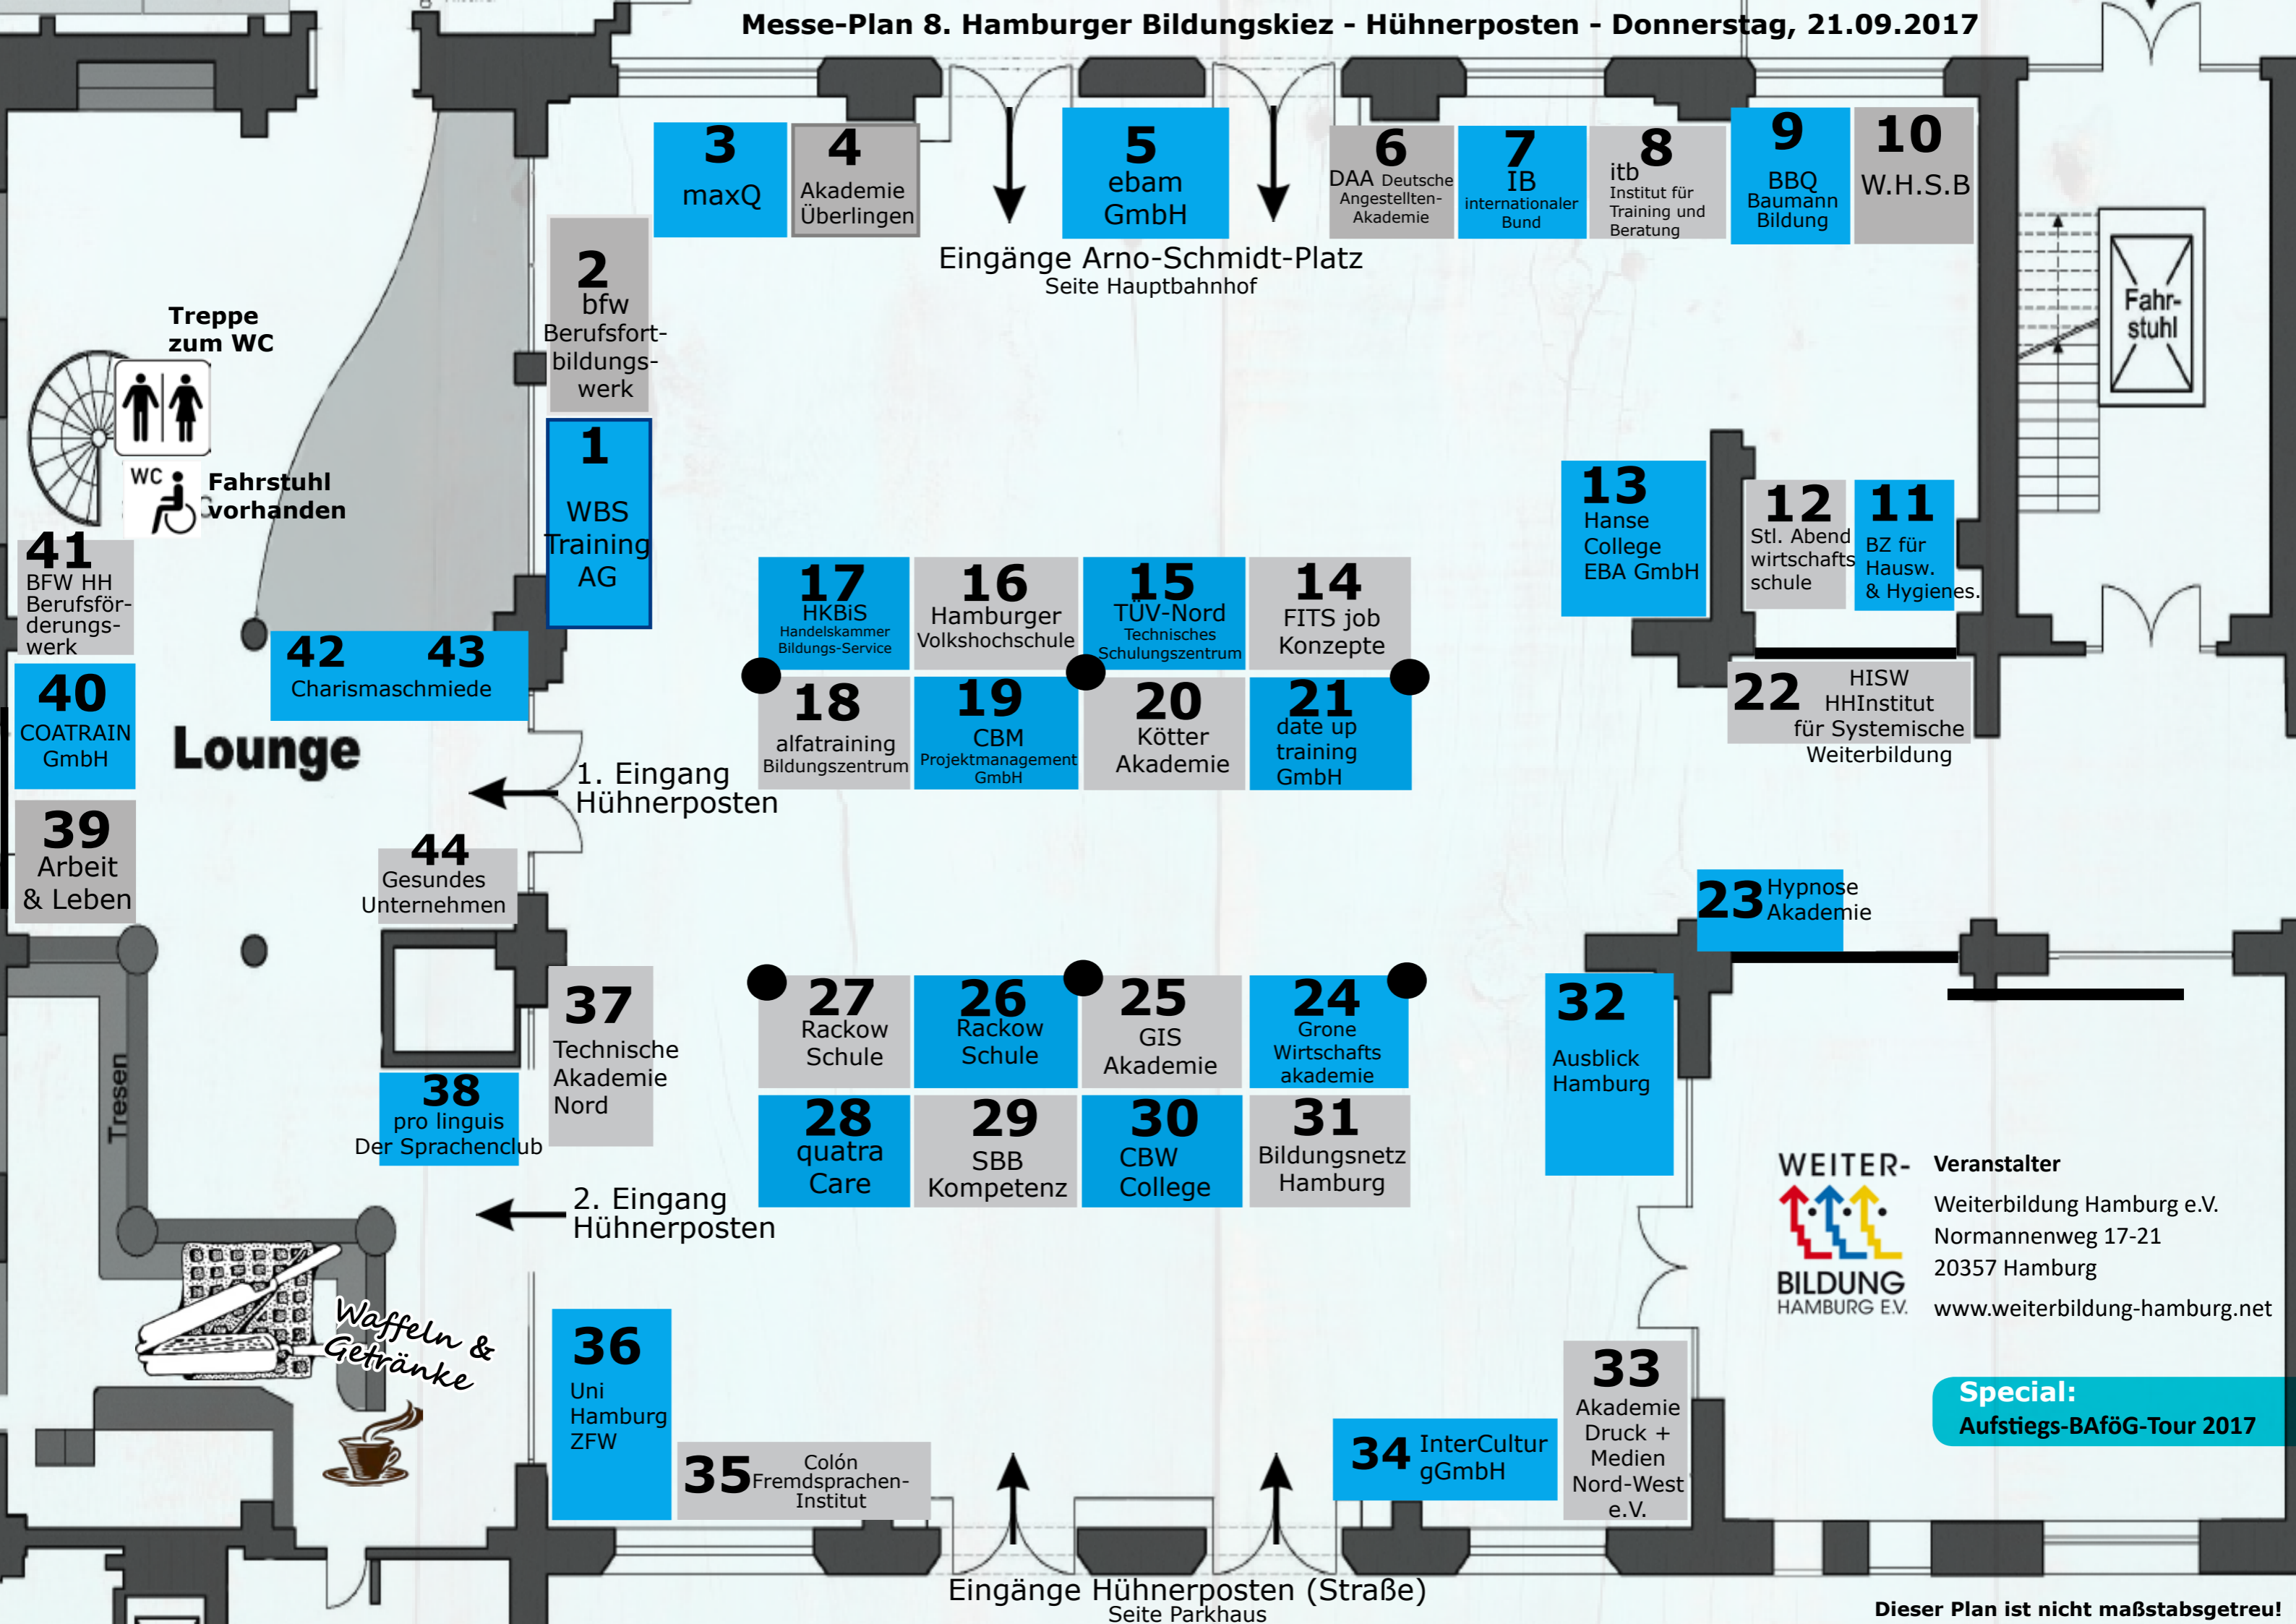

Messe-Plan 8. Hamburger Bildungskiez - Hühnerposten - Donnerstag, 21.09.2017

- 3**
maxQ
- 4**
Akademie
Überlingen
- 5**
ebam
GmbH
- 6**
DAA Deutsche
Angestellten-
Akademie
- 7**
IB
internationaler
Bund
- 8**
itb
Institut für
Training und
Beratung
- 9**
BBQ
Baumann
Bildung
- 10**
W.H.S.B

Eingänge Arno-Schmidt-Platz
Seite Hauptbahnhof

Treppe zum WC

WC
Fahrstuhl vorhanden

41
BFW HH
Berufsför-
derungswerk

40
COATRAIN
GmbH

39
Arbeit
& Leben

2
bfw
Berufsfort-
bildungswerk

1
WBS
Training
AG

20
Kötter
Akademie

21
date up
training
GmbH

12
Stl. Abend
wirtschafts-
schule

11
BZ für
Hausw.
& Hygienes.

22
HISW
HHInstitut
für Systemische
Weiterbildung

Lounge

1. Eingang
Hühnerposten

44
Gesundes
Unternehmen

30
CBW
College

31
Bildungsnetz
Hamburg

23
Hypnose
Akademie

32
Ausblick
Hamburg

2. Eingang
Hühnerposten

Waffeln & Getränke

36
Uni
Hamburg
ZFW

35
Colón
Fremdsprachen-
Institut